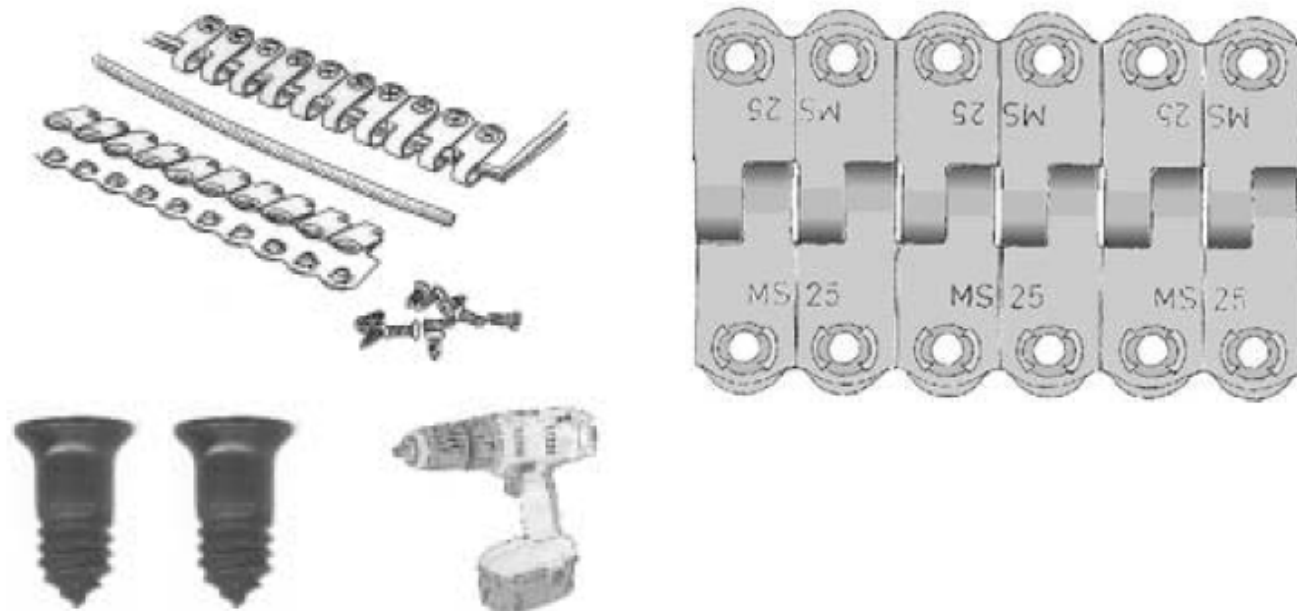

MINET BENELUX

VERBINDER TYPE MS - 25

Banddikte (zonder profiel)	Schroeven (166 stuks per meter verbinder)
3,5 tot 4,5 mm.	Ø 4 x 7 mm.
4,5 tot 5,5 mm.	Ø 4 x 8 mm.
5,5 tot 6,5 mm.	Ø 4 x 9 mm.
6,5 tot 7,5 mm.	Ø 4 x 10 mm.
Treksterkte	Minimale trommel Ø
Tot 450 N/mm	75 mm.

TOEPASSINGEN	Verbinding van textielbanden met een hoge treksterkte.
UITVOERING	Gegalvaniseerd staal.
BEVESTIGING	Door middel van zelftappende minet-schroeven en met een elektrische of pneumatische schroefmachine.
MONTAGE	Schroeven door de verbinder en de band schroeven. Montage is met de ingevoerde koppelingspees mogelijk.
LEVERING	Op iedere des gewenste lengte tot 3.000 mm aan een stuk De schroeven worden overeenkomstig de banddikte geleverd of met langere schroeven indien deze afgebroken worden.