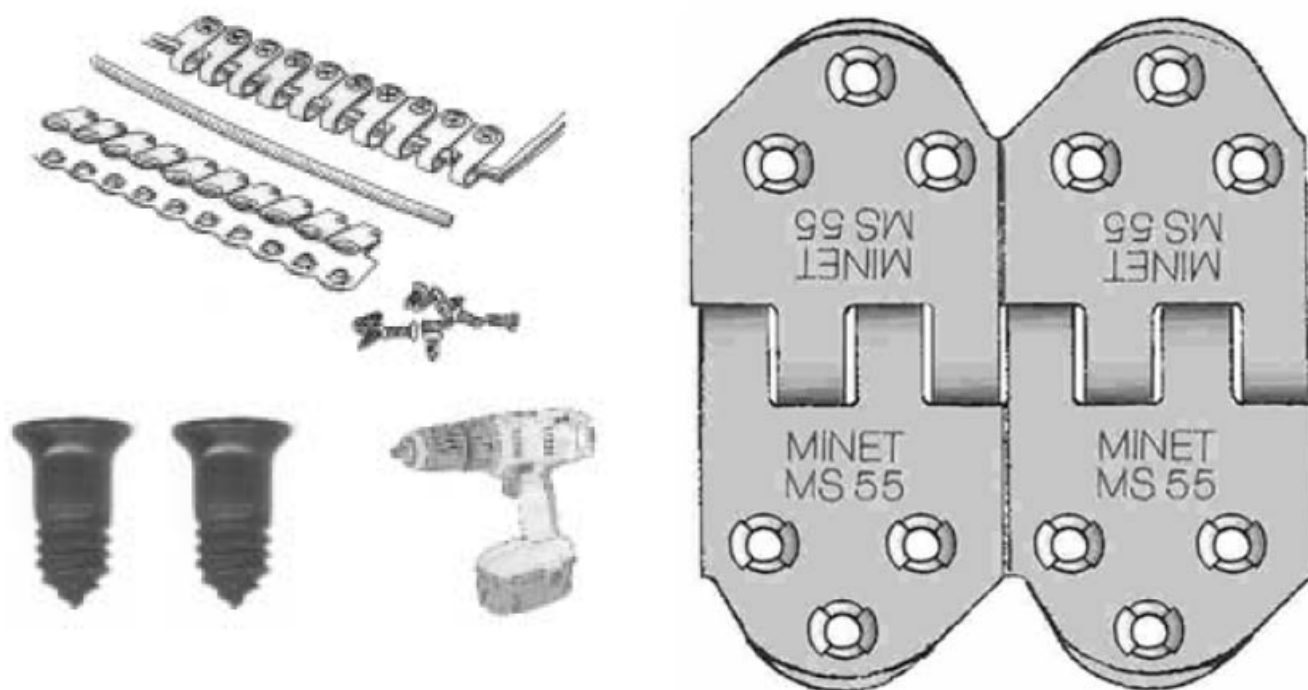

MINET BENELUX

VERBINDER TYPE MS - 55

Banddikte (zonder profiel)	Schroeven (138 stuks per meter verbinder)
9 tot 10,9 mm.	Ø 5 x 14 mm.
11 tot 12,9 mm.	Ø 5 x 16 mm.
13 tot 14,9 mm.	Ø 5 x 18 mm.
Bij een variërende banddikte Tussen de 9 en de 11,5 mm.	Ø 5 x 30 mm. (onderzijde afkorten)
Treksterkte	Minimale trommel Ø
Tot 1.000 N/mm	225 mm.

TOEPASSINGEN	Verbinding van textielbanden met een hoge treksterkte.
UITVOERING	Gegalvaniseerd staal.
BEVESTIGING	Door middel van zelftappende minet-schroeven en met een elektrische of pneumatische schroefmachine.
MONTAGE	Schroeven door de verbinder en de band schroeven. Montage is met de ingevoerde koppelingspees mogelijk.
LEVERING	Op iedere des gewenste lengte tot 3.000 mm aan een stuk De schroeven worden overeenkomstig de banddikte geleverd of met langere schroeven indien deze afgebroken worden.