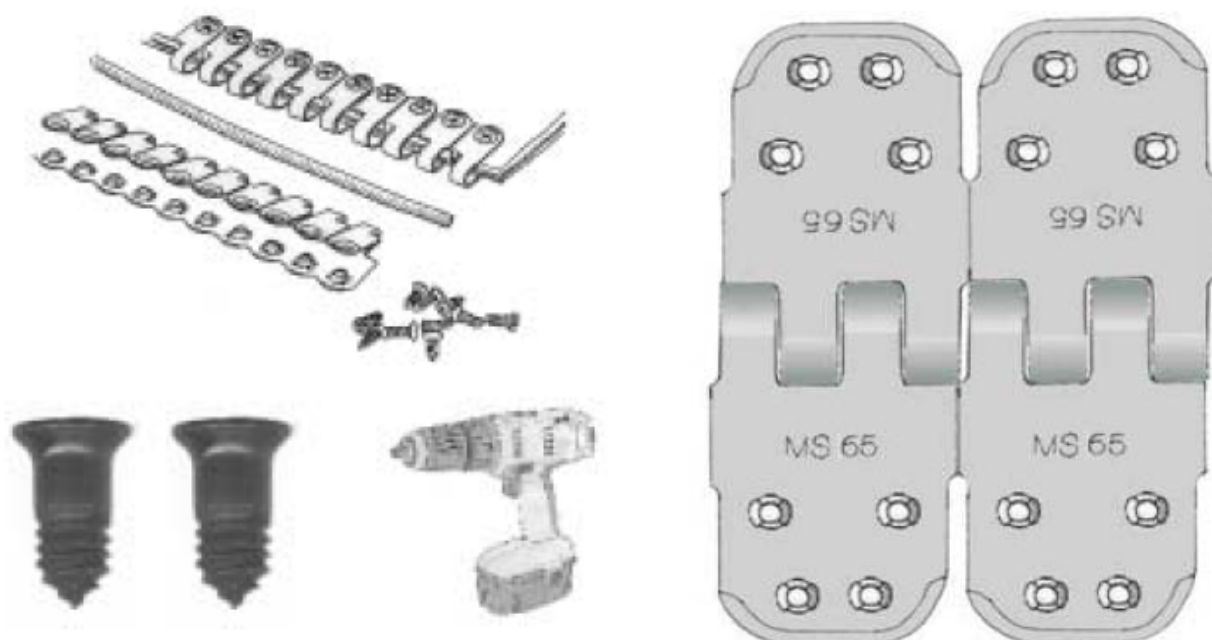

## VERBINDER TYPE MS - 65

<b>Banddikte</b> (zonder profiel)	<b>Schroeven</b> (184 stuks per meter verbinder)
10 tot 11,9 mm.	Ø 5 x 16 mm.
12 tot 13,9 mm.	Ø 5 x 18 mm.
14 tot 15,9 mm.	Ø 5 x 20 mm.
16 tot 18 mm.	Ø 5 x 22 mm.
Bij een variërende banddikte Tussen de 10 en de 18 mm.	Ø 5 x 30 mm. (onderzijde afkorten)
<b>Treksterkte</b>	<b>Minimale trommel Ø</b>
Tot 1.400 N/mm	450 mm.

<b>TOEPASSINGEN</b>	Verbinding van textielbanden met een hoge treksterkte.
<b>UITVOERING</b>	Gegalvaniseerd staal.
<b>BEVESTIGING</b>	Door middel van zelftappende minet-schroeven en met een elektrische of pneumatische schroefmachine.
<b>MONTAGE</b>	Schroeven door de verbinder en de band schroeven. Montage is met de ingevoerde koppelingspees mogelijk.
<b>LEVERING</b>	Op iedere des gewenste lengte tot 3.000 mm aan een stuk De schroeven worden overeenkomstig de banddikte geleverd of met langere schroeven indien deze afgebroken worden.