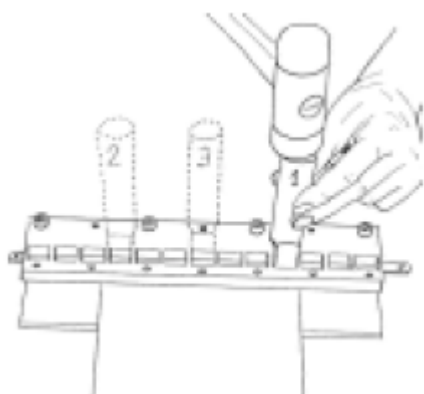

MINET BENELUX

VERBINDER TYPE SL - 00

Aanzicht bovenzijde

Aanzicht onderzijde

**EENVOUDIGE MONTAGE AAN
DE BOVENKANT MET
HAMERGEREEDSCHAP**

BANDDIKTE	0,7 tot 1,8 mm
MIN. TROMMEL Ø	25 mm
TREKSTERKTE	12 M/mm
UITVOERING	GEALVANISEERD STAAL OF RVS 316
MONTAGE	MET HAMER, DRIJVER EN MONTAGE-ELEMENT
	DE VERBINDER SLUIT ZICHZELF IN DE UITSPARING EN BLOkkeERT
KOPPELINGSDRAAD	STAALDRAAD Ø 1,0mm OF RVS DRAAD Ø 1,0mm
VERPAKKING	DOOS MET 4 COMPLETE VERBINDINGEN VAN 300, 600, 1000 of 1200mm. ANDERE MATEN OP AANVRAAG.