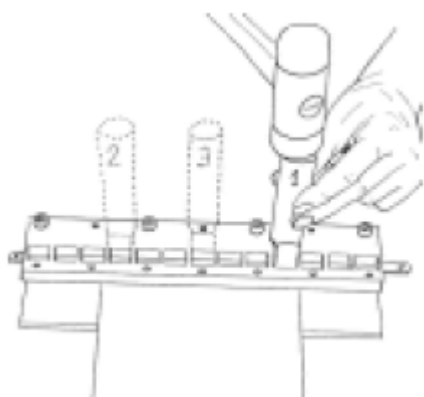

MINET BENELUX

VERBINDER TYPE SL – 01

Aanzicht bovenzijde

Aanzicht onderzijde

**EENVOUDIGE MONTAGE AAN
DE BOVENKANT MET
HAMERGEREEDSCHAP**

BANDDIKTE	1,6 tot 2,5 mm
MIN. TROMMEL Ø	40mm
TREKSTERKTE	16 N/mm
UITVOERING	GEGALVANISEERD STAAL OF RVS 316
MONTAGE	MET HAMER, DRIJVER EN MONTAGE-ELEMENT
	DE VERBINDER SLUIT ZICHZELF IN DE UITSPARING EN BLOkkeERT
KOPPELINGSdraad	STAALdraad Ø 1,5mm OF RVS draad Ø 1,5mm
VERPAKKING	DOOS MET 4 COMPLETE VERBINDINGEN VAN 300, 600, 1000 of 1200mm. ANDERE MATEN OP AANVRAAG