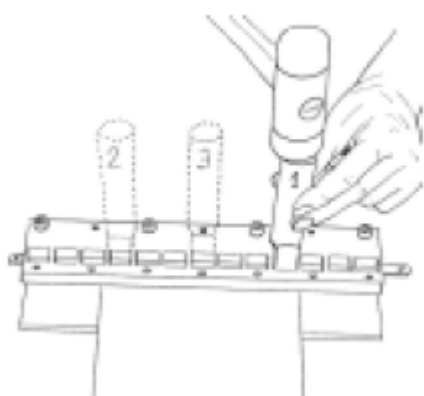

MINET BENELUX

VERBINDER TYPE SL – 02

Aanzicht bovenzijde

Aanzicht onderzijde

**EENVOUDIGE MONTAGE AAN
DE BOVENKANT MET
HAMERGEREEDSCHAP**

BANDDIKTE	2,3 tot 3,5 mm
MIN. TROMMEL Ø	50mm
TREKSTERKTE	28 N/mm
UITVOERING	EGALVANISEERD STAAL OF RVS 316
MONTAGE	MET HAMER, DRIJVER EN MONTAGE-ELEMENT
	DE VERBINDER SLUIT ZICHZELF IN DE UITSPARING EN BLOkkeERT
KOPPELINGS-DRAAD	STAALDRAAD Ø 1,8mm OF RVS DRAAD Ø 1,8mm
VERPAKKING	DOOS MET 4 COMPLETE VERBINDINGEN VAN 300, 600, 1000 of 1200mm. ANDERE MATEN OP AANVRAAG