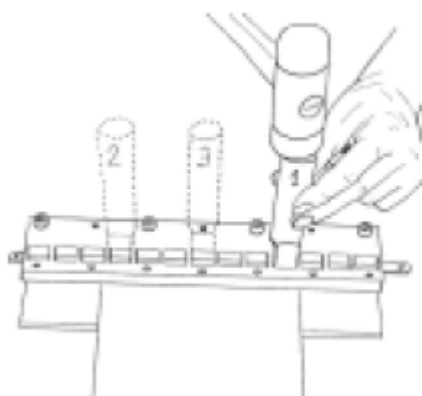

## VERBINDER TYPE SL - 03

Aanzicht bovenzijde

Aanzicht onderzijde

**EENVOUDIGE MONTAGE AAN DE BOVENKANT MET HAMERGEREEDSCHAP**

<b>BANDDIKTE</b>	3,5 tot 5,5 mm
<b>MIN. TROMMEL Ø</b>	60mm
<b>TREKSTERKTE</b>	35 N/mm
<b>UITVOERING</b>	EGALVANISEERD STAAL OF RVS 316
<b>MONTAGE</b>	MET HAMER, DRIJVER EN MONTAGE-ELEMENT
	DE VERBINDER SLUIT ZICHZELF IN DE UITSPARING EN BLOKKEERT
<b>KOPPELINGSDRAAD</b>	STAALDRAAD Ø 2,5mm OF RVS DRAAD Ø 2,5mm
<b>VERPAKKING</b>	DOOS MET 4 COMPLETE VERBINDINGEN VAN 300, 600, 1000 of 1200mm. ANDERE MATEN OP AANVRAAG