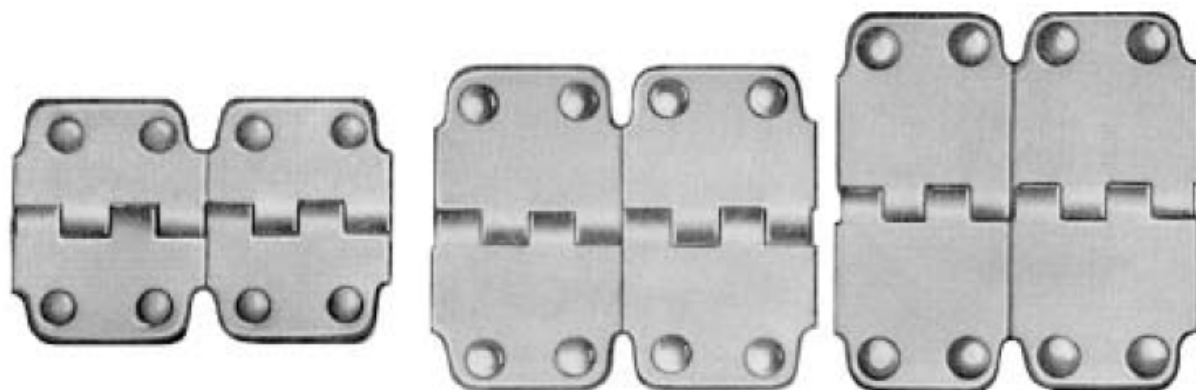

MINET BENELUX

VERBINDER TYPE Minibelt / Airport / Gemini

	MINIBELT	AIRPORT	GEMINI
Banddikte	2 tot 4 mm.	3 tot 6 mm.	3 tot 7 mm.
Min. trommel Ø	35 mm.	35 mm.	60 mm.
Banden type	120 tot 200 N/mm	120 tot 200 N/mm	120 tot 200 N/mm
Uitvoering	<ul style="list-style-type: none"> - Gegalvaniseerd staal - Roestvrijstaal (niet magnetisch) 		
Bevestiging	<p>Door koperen of roestvrijstalen nieten Ø 2,9 mm. 160 nieten per meter</p>		
Koppelingspen	<p>Nylon/Staal of Nylon/RVS</p>		
Verpakking	<p>Standaard per meter</p>		